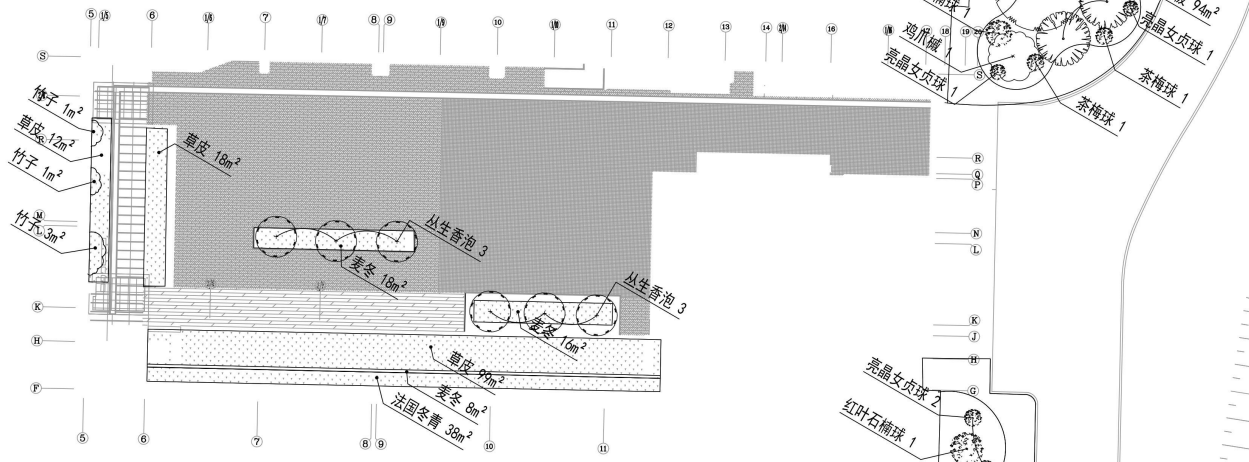

酒店外效果图

酒店外效果图

内庭院效果图

内庭院效果图

丛生香泡

麦冬

法国冬青

麦冬

内庭院效果图

平面图

A13 国际学院

建设单位		
合作单位		
会签专业	会 签	
建 筑		
结 构		
给 排 水		
暖 通		
电 气		
注册师印章		
出图专用章		
审 定		
审 核		
工程主持人		
方案设计人		
专业负责人		
校 对		
设 计		
制 图		
工程编号		
子项名称		
图 名:		
绿化配置平面图		
日 期	年 月 日	
比 例		
图 别		
图 号	A2	